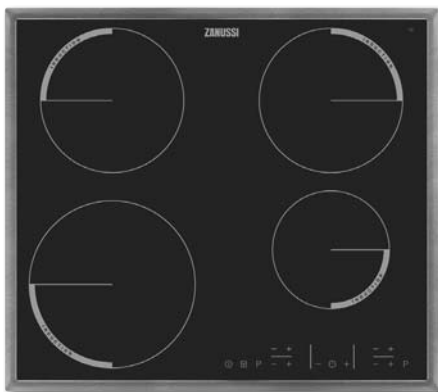

AUTARK KOCHFELDER

ZIT 6460 XB

Funktionen/Ausstattung

- Autarkes Kochfeld - 60 cm Breite
- 4 Kochzonen Induktion
- Edelstahlrahmen
- Restwärmeanzeige
- Elektronische Anzeigen für alle Kochzonen
- TouchControl Bedienung
- Power Funktion
- Ausschnitt B/H mm: 560 / 490

UVP-KAP € 349,-
PNC: 949 492 172