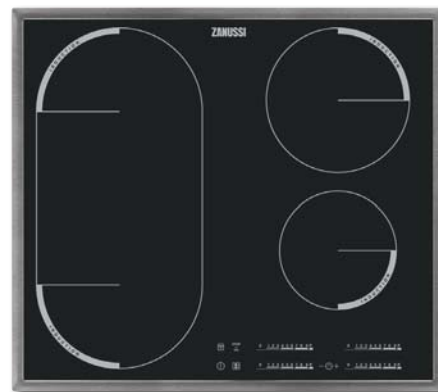

ZIL 6470 XB

Funktionen/Ausstattung

- Autarkes Kochfeld - 60 cm Breite
- 4 Kochzonen Induktion
- Edelstahlrahmen
- Restwärmeanzeige
- Elektronische Anzeigen für alle Kochzonen
- Direct-Control Ansteuerung mit Slider-Funktion
- Bridge Funktion
- Power Funktion
- Stop&Go Funktion
- Ausschnitt B/H mm: 560 / 490

UVP-KAP € 399,-
PNC: 949 595 662