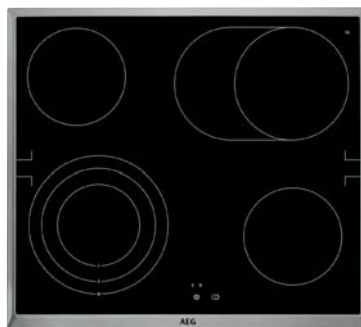

AKTIONS-UVP € 449,-
PNC 922 717 203

AEG

JULI AKTION 2023

Gültig ab sofort bis 31.07.2023 bzw. solange der Vorrat reicht.

Einbauherd Pyrolyse-Kochfeld – Set, 2-teilig

EPE55526BM

- Herd
- Energieklasse A+
- 71 Liter Garraumvolumen
- SteamBake Feuchtigkeitszugabe
- Anzahl Beheizungsarten: 9
- Versenkknebel und TouchControl
- Automatikprogramme
- Elektronikuhr mit Timerfunktionen
- **Pyrolytische Reinigungsfunktion**
- SoftClosing
- SafeToTouch Top Verglasung
- Abmessungen H/B/T mm: 600 / 560 / 550

PNC 940 321 398

HE604070XB

- Herdgebundenes Kochfeld
- 60 cm Breite
- 4 Kochzonen strahlungsbeheizt
- Restwärmearzeige
- TouchControl Bedienung
- Dreikreis-Kochzone, Mehrzweck-Kochzone
- Ausschnitt B/H mm: 560 / 490

PNC 940 321 398

IEB64010XB

- Herdgebundenes Kochfeld
- 60 cm Breite
- **4 Kochzonen Induktion**
- Restwärmearzeige
- Elektronische Anzeigen für alle Kochzonen
- TouchControl Bedienung
- Hob²Hood Funktion
- Mehrzweck-Kochzone
- Ausschnitt B/H mm: 560 / 490