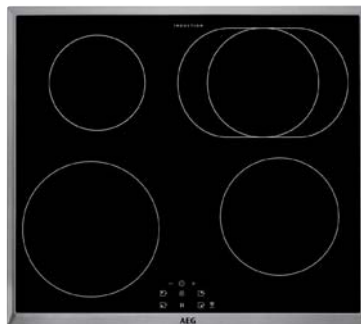

PNC 940 321 398

HE604070XB

- Herdgebundenes Kochfeld
- 60 cm Breite
- 4 Kochzonen strahlungsbeheizt
- Restwärmearzeige
- TouchControl Bedienung
- Dreikreis-Kochzone, Mehrzweck-Kochzone
- Ausschnitt B/H mm: 560 / 490

SET 2-TEILIG
AKTIONS-UVP € 999,-

Einbauherd Pyrolyse-Kochfeld Induktion – Set, 2-teilig

EPE55526BM

- Herd
- Energieklasse A+
- 71 Liter Garraumvolumen
- SteamBake Feuchtigkeitszugabe
- Anzahl Beheizungsarten: 9
- Versenkknebel und TouchControl
- Automatikprogramme
- Elektronikuhr mit Timerfunktionen
- **Pyrolytische Reinigungsfunktion**
- SoftClosing
- SafeToTouch Top Verglasung
- Abmessungen H/B/T mm: 600 / 560 / 550

PNC 940 321 398

IEB64010XB

- Herdgebundenes Kochfeld
- 60 cm Breite
- **4 Kochzonen Induktion**
- Restwärmearzeige
- Elektronische Anzeigen für alle Kochzonen
- TouchControl Bedienung
- Hob²Hood Funktion
- Mehrzweck-Kochzone
- Ausschnitt B/H mm: 560 / 490