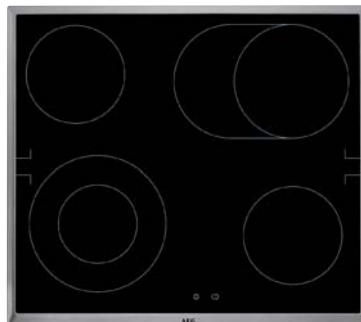

Modell **M2WCP050**
PNC **902 980 444**
UVP **€ 12,-**

AEG

STARTAKTION 2024

Gültig ab sofort bis 15.02.2024 bzw. solange der Vorrat reicht.

Einbau-Herd-Set 2-teilig

OEP352023 – PNC: 801418449

- Herd
- Energieklasse A+
- 72 Liter Garraumvolumen
- Anzahl Beheizungsarten: 9
- Versenkknebel und TouchControl
- Automatikprogramme
- Elektronikuhr mit Timerfunktionen
- Pyrolytische Reinigungsfunktion 2-stufig
- SafeToTouch Top Verglasung
- Antifingerprint Edelstahlbeschichtung
- Abmessungen H/B/T mm: 600 / 560 / 550

- Herdgebundenes Kochfeld - 60 cm Breite
- 4 Kochzonen Strahlungsbeheizt
- OptiFit Frame Edelstahlrahmen
- Restwärmeanzeige
- TouchControl Bedienung
- Mehrzweck-Kochzone, Zweikreis-Kochzone
- Ausschnitt H/B mm: 560 / 490

SET 2-TEILIG
UVP-KAP € 829,-

ZANUSSI – Einbaubackofen-Kochfeld Set, 2-teilig

ZOHNX3X2

- Backofen
- Energieklasse A
- 72 Liter Garraumvolumen
- Anzahl Beheizungsarten: 8
- Versenkknebel und TouchControl
- Elektronikuhr mit Timerfunktionen
- 2-fach Verglasung
- Antifingerprint Edelstahlbeschichtung
- Abmessungen H/B/T mm: 600 / 560 / 550