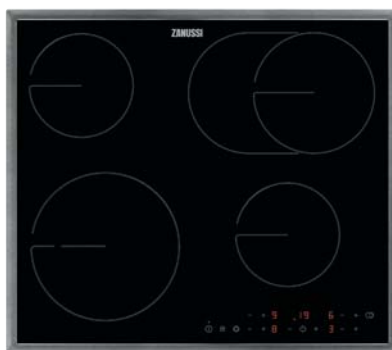

- Herdgebundenes Kochfeld - 60 cm Breite
- 4 Kochzonen Strahlungsbeheizt
- OptiFit Frame Edelstahlrahmen
- Restwärmeanzeige
- TouchControl Bedienung
- Mehrzweck-Kochzone, Zweikreis-Kochzone
- Ausschnitt H/B mm: 560 / 490

SET 2-TEILIG
UVP-KAP € 829,-

ZANUSSI – Einbaubackofen-Kochfeld Set, 2-teilig

ZOHNX3X2

- Backofen
- Energieklasse A
- 72 Liter Garraumvolumen
- Anzahl Beheizungsarten: 8
- Versenkknebel und TouchControl
- Elektronikuhr mit Timerfunktionen
- 2-fach Verglasung
- Antifingerprint Edelstahlbeschichtung
- Abmessungen H/B/T mm: 600 / 560 / 550

PNC 949 496 315

ZHRN643X

- Autarkes Kochfeld - 60 cm Breite
- 4 Kochzonen strahlungsbeheizt
- Edelstahlrahmen
- Restwärmeanzeige
- Elektronische Anzeigen für alle Kochzonen
- TouchControl Bedienung
- Mehrzweck-Kochzone, Zweikreis-Kochzone
- Ausschnitt B/H mm: 560 / 490
- Schutzboden als SZ: PBOX-61R/944 189 313