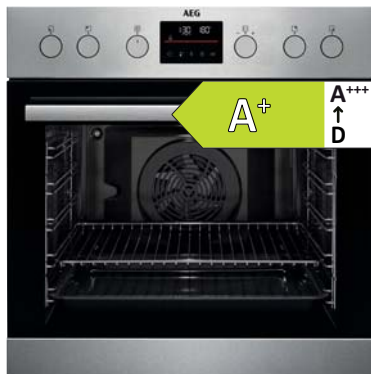

Modell **M2WCP050**
PNC **902 980 444**
UVP **€ 12,-**

AEG

STARTAKTION 2024

Gültig ab sofort bis 15.02.2024 bzw. solange der Vorrat reicht.

Einbau-Herd-Set 2-teilig

OEP352023 – PNC: 801418449

- Herd
- Energieklasse A+
- 72 Liter Garraumvolumen
- Anzahl Beheizungsarten: 9
- Versenkknebel und TouchControl
- Automatikprogramme
- Elektronikuhr mit Timerfunktionen
- Pyrolytische Reinigungsfunktion 2-stufig
- SafeToTouch Top Verglasung
- Antifingerprint Edelstahlbeschichtung
- Abmessungen H/B/T mm: 600 / 560 / 550

- Herdgebundenes Kochfeld - 60 cm Breite
- 4 Kochzonen Strahlungsbeheizt
- OptiFit Frame Edelstahlrahmen
- Restwärmeanzeige
- TouchControl Bedienung
- Mehrzweck-Kochzone, Zweikreis-Kochzone
- Ausschnitt H/B mm: 560 / 490

SET 2-TEILIG
UVP-KAP € 829,-

ZANUSSI – Einbaubackofen-Kochfeld Set, 2-teilig

ZOHNX3X2

- Backofen
- Energieklasse A
- 72 Liter Garraumvolumen
- Anzahl Beheizungsarten: 8
- Versenkknebel und TouchControl
- Elektronikuhr mit Timerfunktionen
- 2-fach Verglasung
- Antifingerprint Edelstahlbeschichtung
- Abmessungen H/B/T mm: 600 / 560 / 550